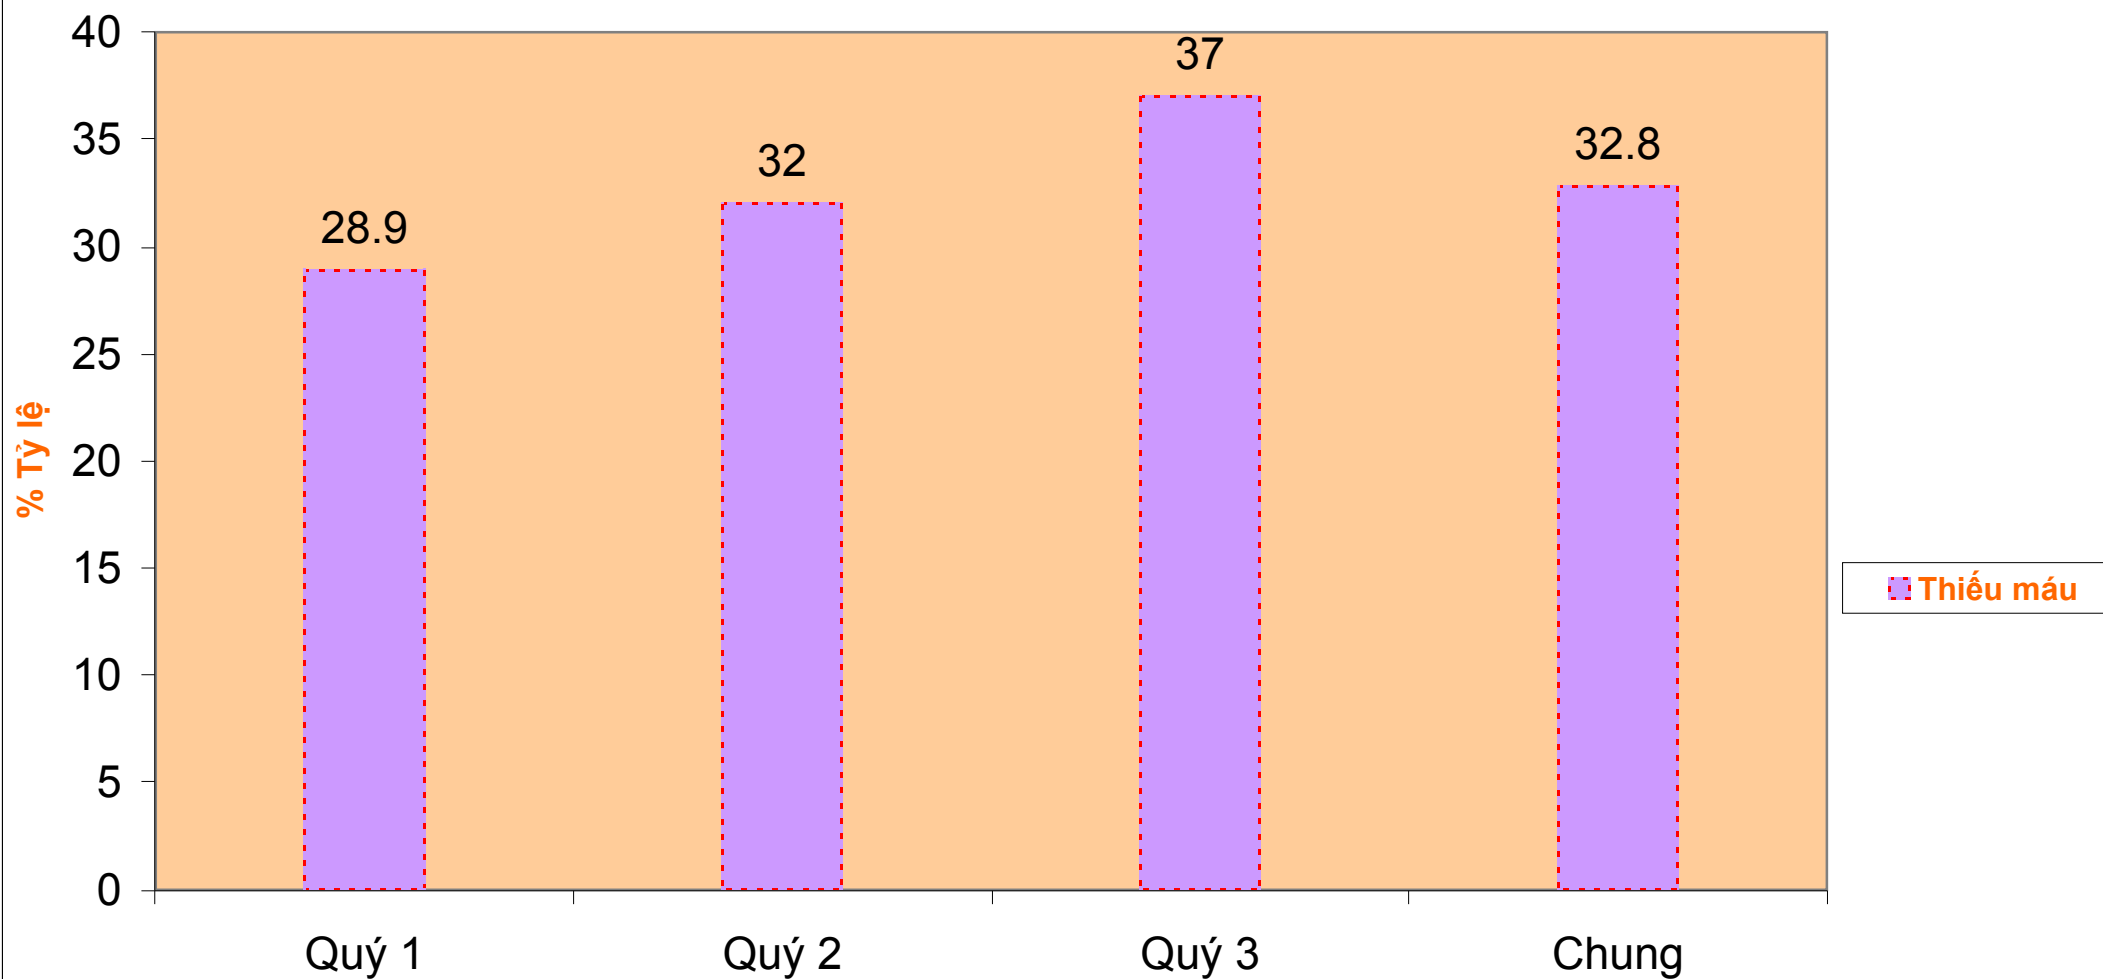

## Tỷ lệ thiếu máu ở phụ nữ có thai năm 2014 - 2015 theo tuổi thai

### Trong đó:

Khu vực thành thị: Tp Hà Nội, Tp Huế, Tp Hồ Chí Minh

Khu vực nông thôn: Nam Định, Nghệ An, Bạc Liêu

Khu vực miền núi: Bắc Kạn, Quảng Ngãi, Kon Tum

**Nguồn số liệu: Điều tra quốc gia về Vi chất dinh dưỡng năm 2014, 2015 - Viện Dinh dưỡng**